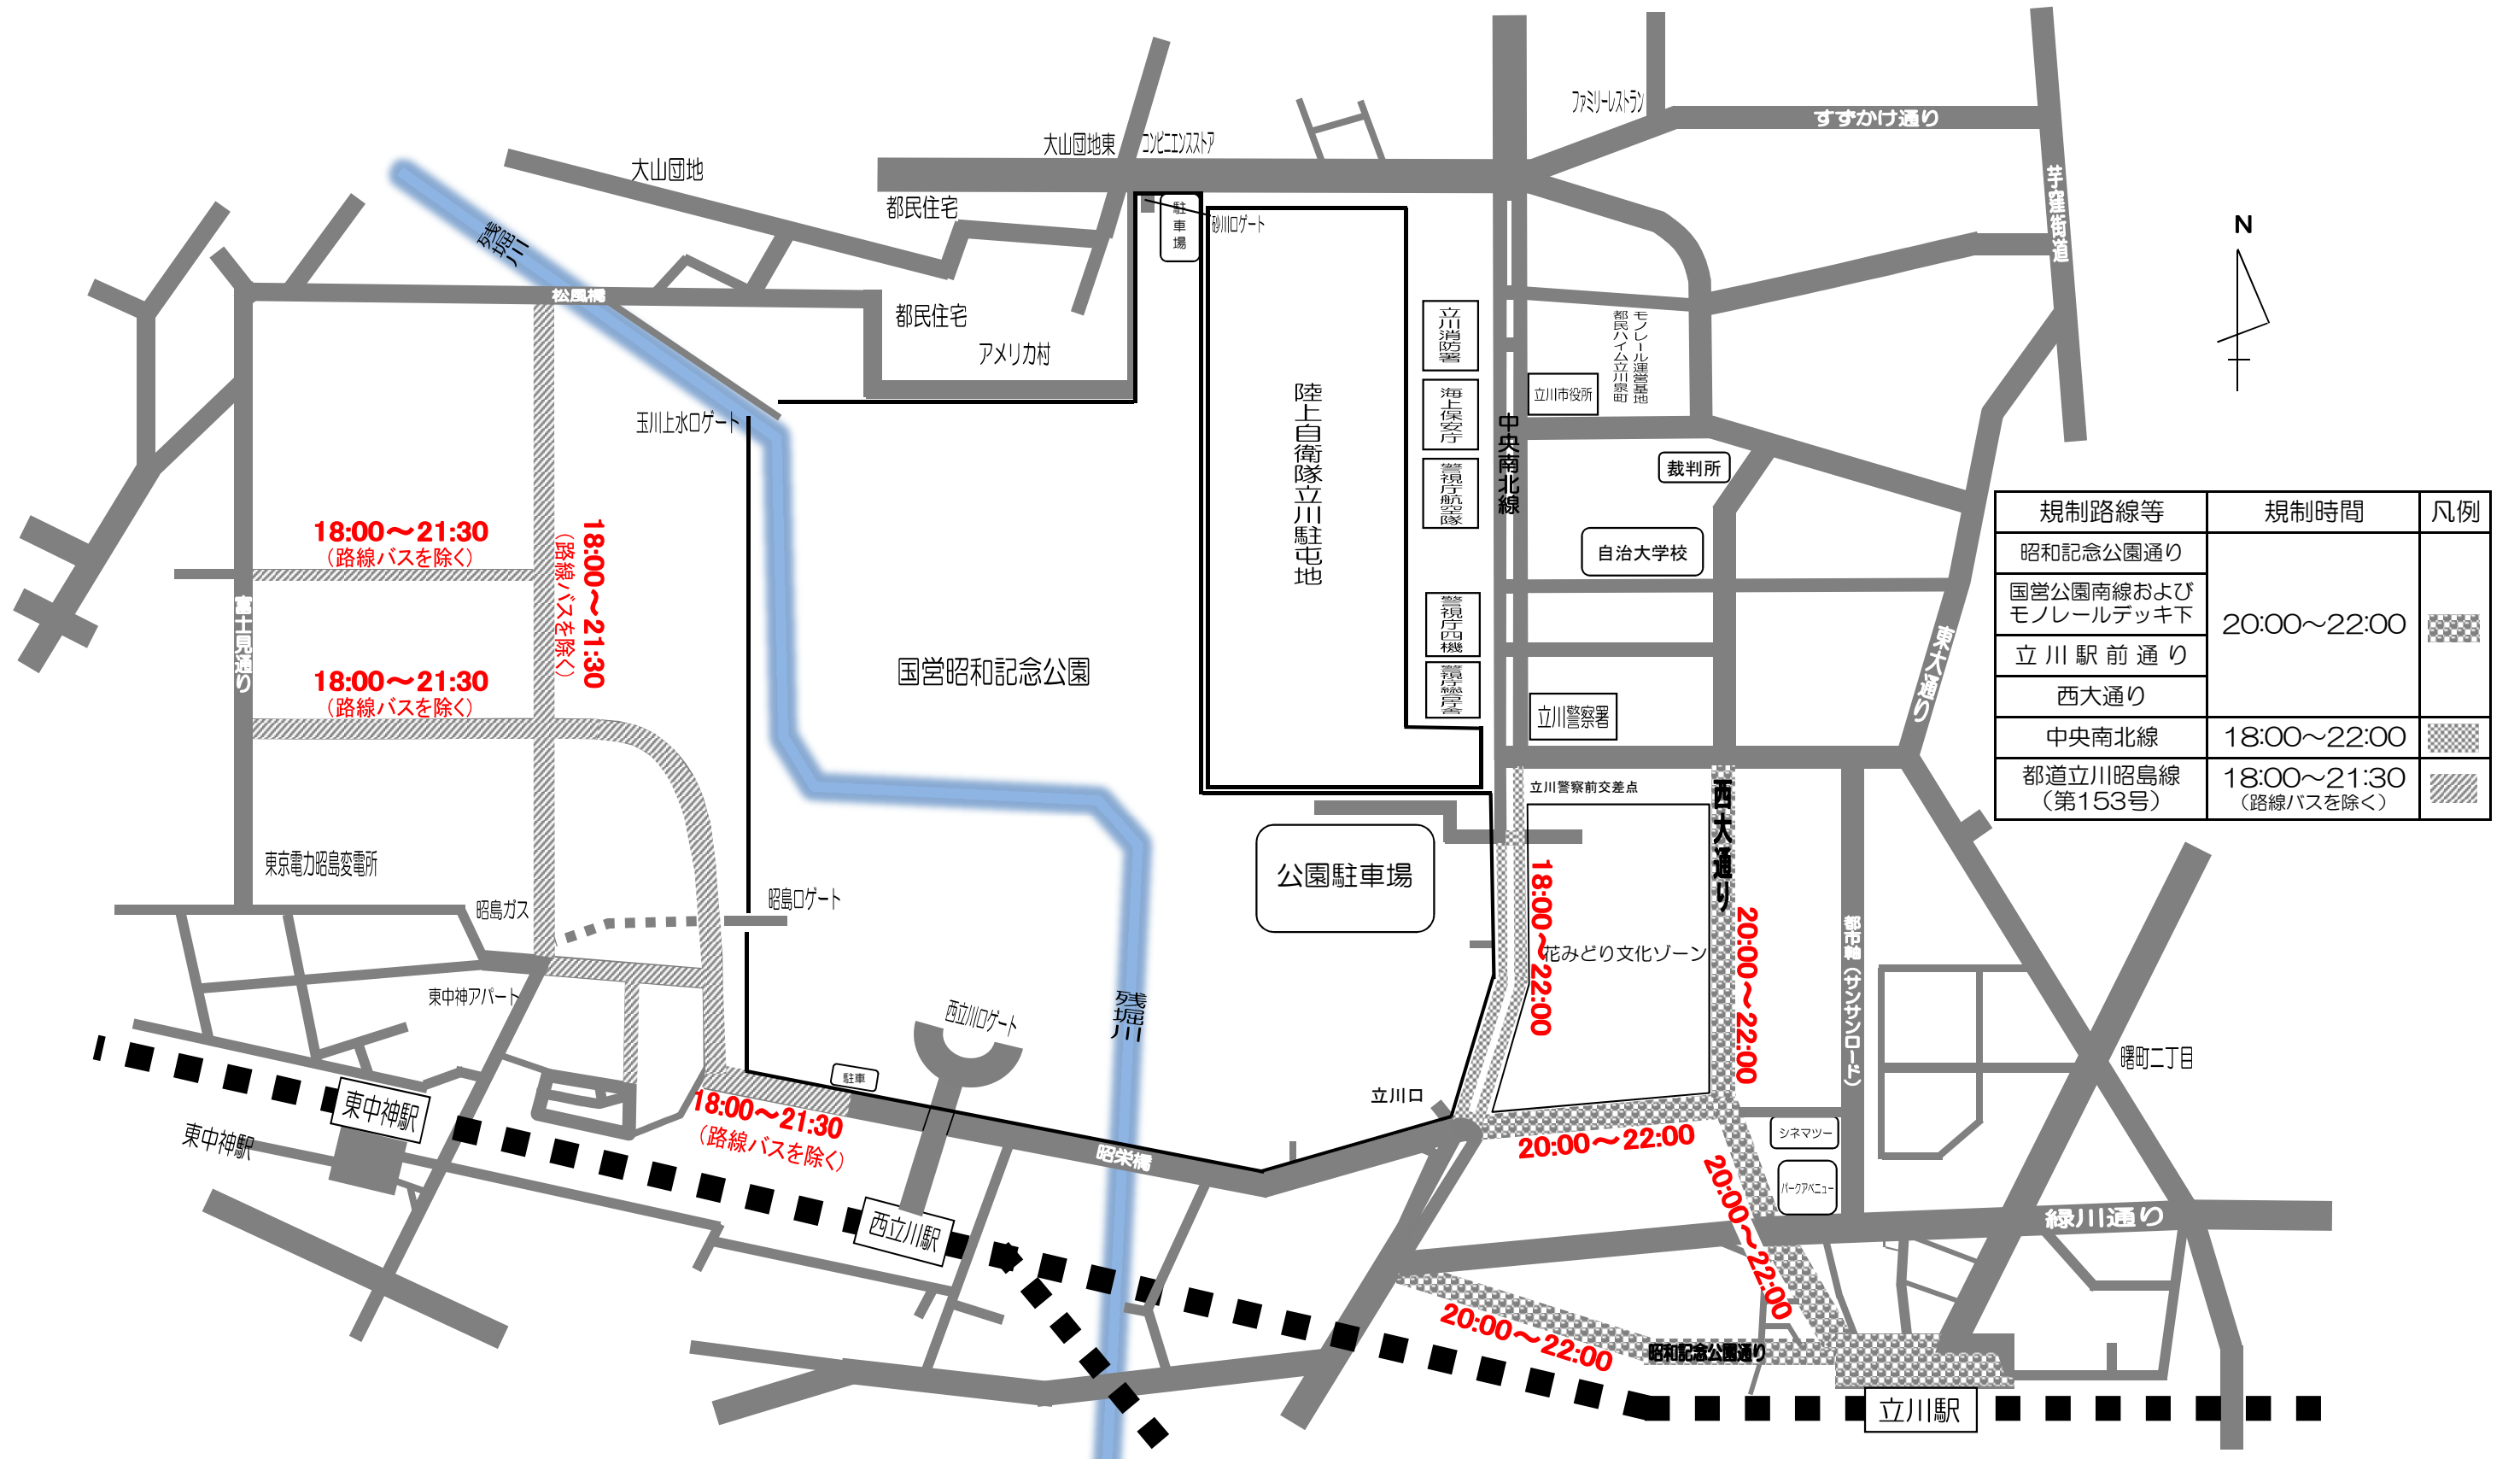

花火大会開催に伴う公園周辺道路交通規制図

規制路線等	規制時間	凡例
昭和記念公園通り	20:00~22:00	
国営公園南線およびモノレールデッキ下		
立川駅前通り		
西大通り	18:00~22:00	
中央南北線		
都道立川昭島線(第153号)	18:00~21:30 (路線バスを除く)	